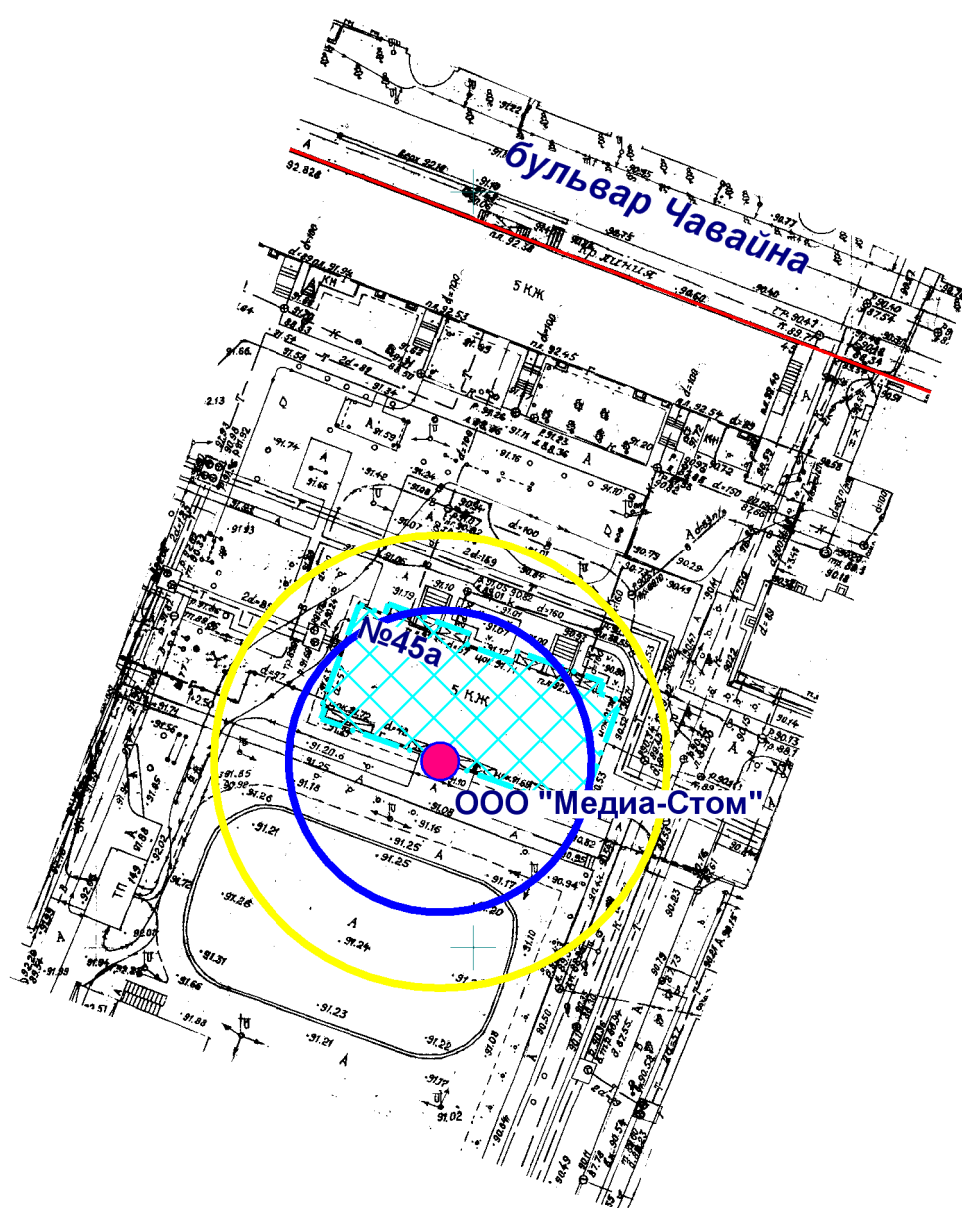

Схема границ прилегающих территорий

- Входы на объект
- Территория объекта
- Радиус 20 м
- Радиус 30 м

МУП "АРХИТЕКТОР"			Заказчик: Администрация городского округа "Город Йошкар-Ола"			
Директор		Парманов	Объект: ООО "Медиа-Стом" местоположение: РМЭ, г. Йошкар-Ола, бульвар Чавайна, д. 45а			
Нач. ОИРД		Костик				
Исполнитель		Николаева				
			Масштаб	Дата	Номер	Листов
			1:1000		19-356	1